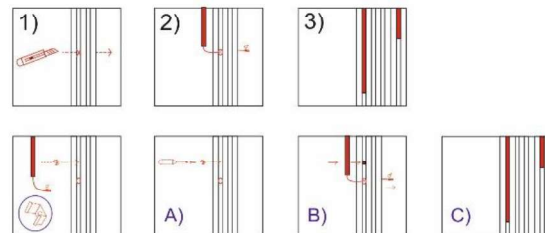

DIRECT SIGNS

LED-PROFIIL COB TW / CCT 2200-5000K + LED PULT ZIGBEE

DIRECT SIGNS

LED-PROFILE AKUS. paigaldamist tohib teostada ainult elektriseadmetega töötamiseks kvalifitseeritud isik või tema järelevalve ja kontrolli all.