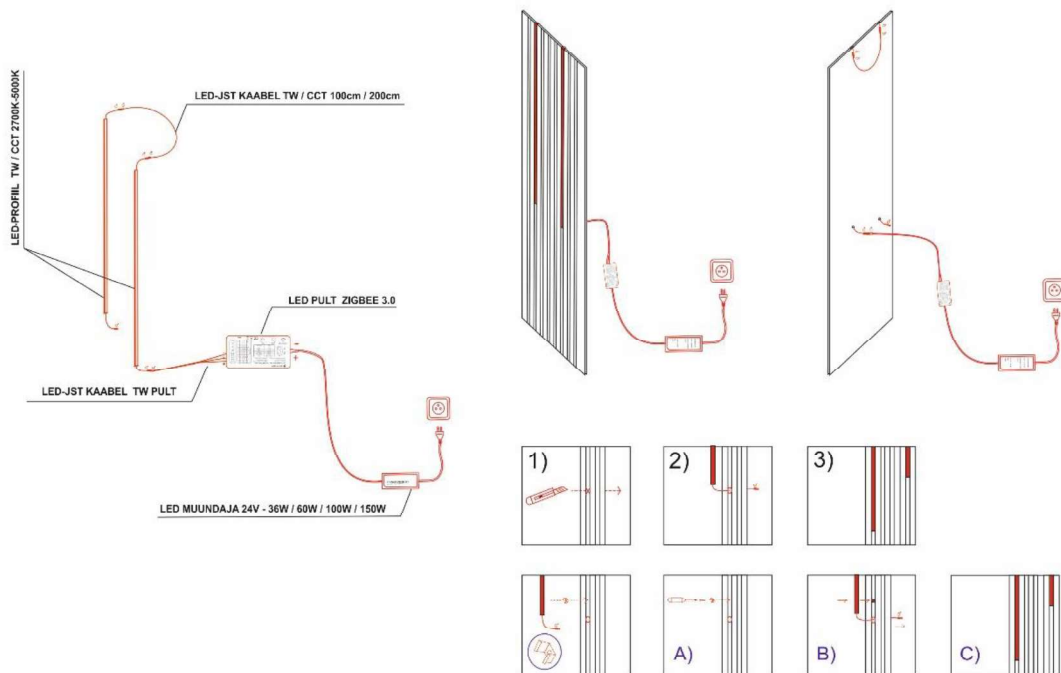

LED PROFILE COB AKUS

LIHTNE PAIGALDAMINE

3000K

TW 2200-5000K

LED-PROFIIL COB TW / CCT 2200-5000K + LED LIIKUMISANDUUR TW

DIRECT SIGNS

LED LIIKUMISANDUUR TW CCT

LED-PROFIIL COB TW / CCT 2200-5000K + LED PULT WIFI TUYA

DIRECT SIGNS

LED-PROFIIL COB TW / CCT 2200-5000K + LED PULT ZIGBEE

DIRECT SIGNS

LED-PROFILE AKUS. paigaldamist tohib teostada ainult elektriseadmetega töötamiseks kvalifitseeritud isik või tema järelevalve ja kontrolli all.