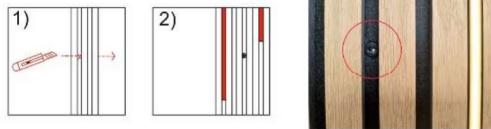

LED LIIKUMISANDUUR TW CCT