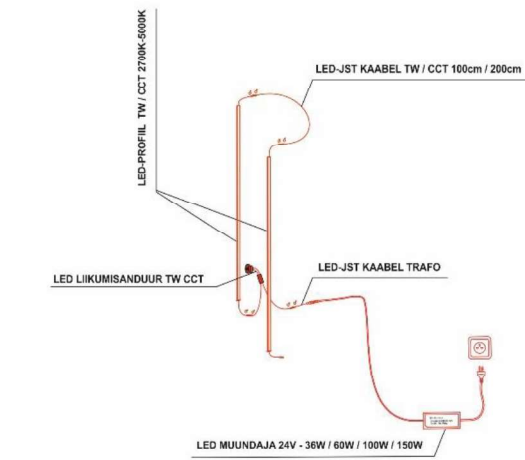

LED-JST KAABEL TW 2M (LED PROFILE AKUS.)

Artiklit: 231552

EE

EAN-number: 8594195911552

Direct signs s.r.o.

Spetsifikatsioon:

Pikenduskaabel LED-PROFIIL COB lihtsaks ühendamiseks.

Ühendustüüp: 3Pin/CINCH

Värv: Must.

Rakendatav pinge: 24V

Koormus: max.3A - max.72W

Pikkus: 200cm

Kaal (neto): 60g

LED PROFILE AKUS TW CCT 2200-5000K

2200K

5000K

LED PROFILE COB AKUS

LIHTNE PAIGALDAMINE

3000K

TW 2200-5000K

LED-PROFIIL COB TW / CCT 2200-5000K + LED LIIKUMISANDUUR TW

DIRECT SIGNS

LED LIIKUMISANDUUR TW CCT

LED-PROFIIL COB TW / CCT 2200-5000K + LED PULT WIFI TUYA

DIRECT SIGNS

LED-PROFIIL COB TW / CCT 2200-5000K + LED PULT ZIGBEE

DIRECT SIGNS

LED-PROFILE AKUS. paigaldamist tohib teostada ainult elektriseadmetega töötamiseks kvalifitseeritud isik või tema järelevalve ja kontrolli all.