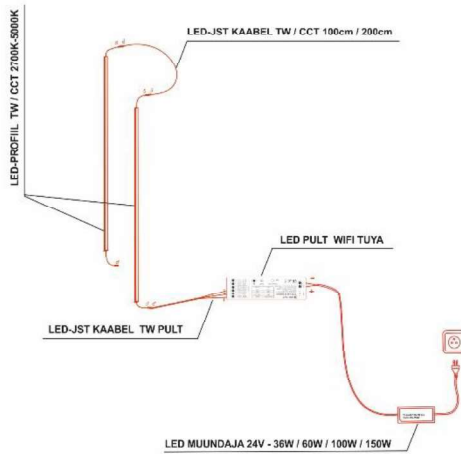

Värv: Must.

Rakendatav pinge: 24V

Koormus: max.3A - max.72W

Pikkus: 200cm

Kaal (neto): 60g

LED PROFILE AKUS TW CCT 2200-5000K

2200K

5000K

DIRECT SIGNS

LED-PROFIIL COB TW / CCT 2200-5000K + LED PULT ZIGBEE

DIRECT SIGNS

LED-PROFILE AKUS. paigaldamist tohib teostada ainult elektriseadmetega töötamiseks kvalifitseeritud isik või tema järelevalve ja kontrolli all.