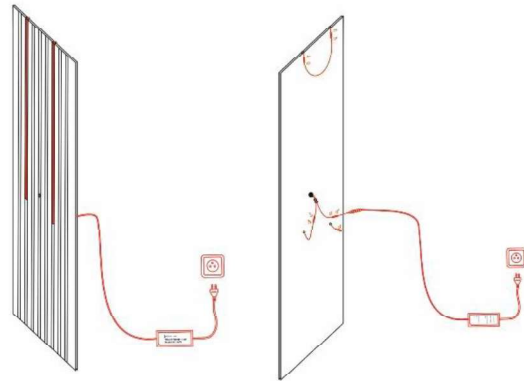

LED-PROFIIL COB TW / CCT 2200-5000K + LED LIIKUMISANDUUR TW

DIRECT SIGNS

LED LIIKUMISANDUUR TW CCT