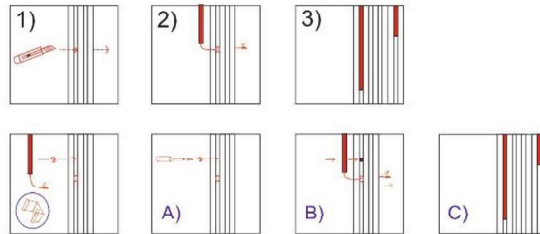

LED-PROFIIL COB TW / CCT 2200-5000K + LED LIIKUMISANDUUR TW

DIRECT SIGNS

LED LIIKUMISANDUUR TW CCT

LED-PROFIIL COB TW / CCT 2200-5000K + LED PULT WIFI TUYA

DIRECT SIGNS