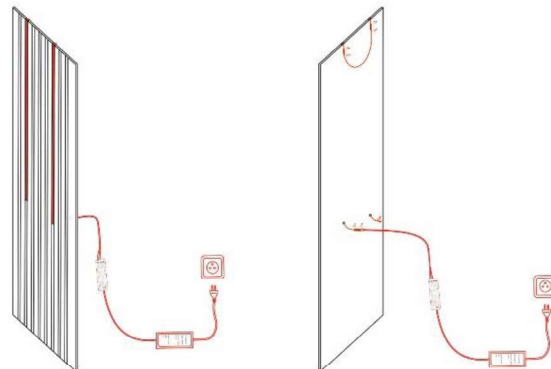

DIRECT SIGNS

LED-PROFIIL COB TW / CCT 2200-5000K + LED PULT ZIGBEE

DIRECT SIGNS

LED-PROFILE AKUS. paigaldamist tohib teostada ainult elektriseadmetega töötamiseks kvalifitseeritud isik või tema järelevalve ja kontrolli all.