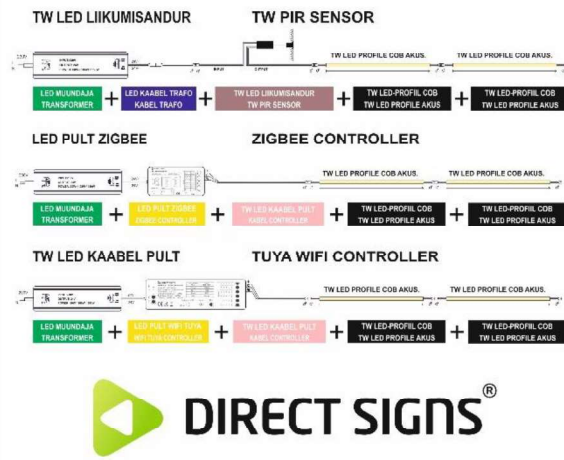

LED-JST KAABEL TW 2M (LED PROFILE AKUS.)

Artiklit: 231552

EE

EAN-number: 8594195911552

Direct signs s.r.o.

Spetsifikatsioon:

Pikenduskaabel LED-PROFIIL COB lihtsaks ühendamiseks.

Ühendustüüp: 3Pin/CINCH

Värv: Must.

Rakendatav pinge: 24V

Koormus: max.3A - max.72W

Pikkus: 200cm

Kaal (neto): 60g

LED PROFILE AKUS TW CCT 2200-5000K

2200K

5000K

LED PROFILE COB AKUS

LIHTNE PAIGALDAMINE

3000K

TW 2200-5000K

LED-PROFIIL COB TW / CCT 2200-5000K + LED LIIKUMISANDUUR TW

DIRECT SIGNS

LED LIIKUMISANDUUR TW CCT

LED-PROFIIL COB TW / CCT 2200-5000K + LED PULT WIFI TUYA

DIRECT SIGNS

LED-PROFIIL COB TW / CCT 2200-5000K + LED PULT ZIGBEE

DIRECT SIGNS

LED-PROFILE AKUS. paigaldamist tohib teostada ainult elektriseadmetega töötamiseks kvalifitseeritud isik või tema järelevalve ja kontrolli all.