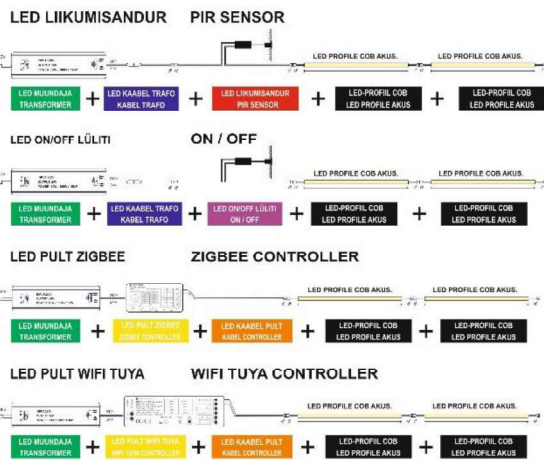

3000K

TW 2200-5000K